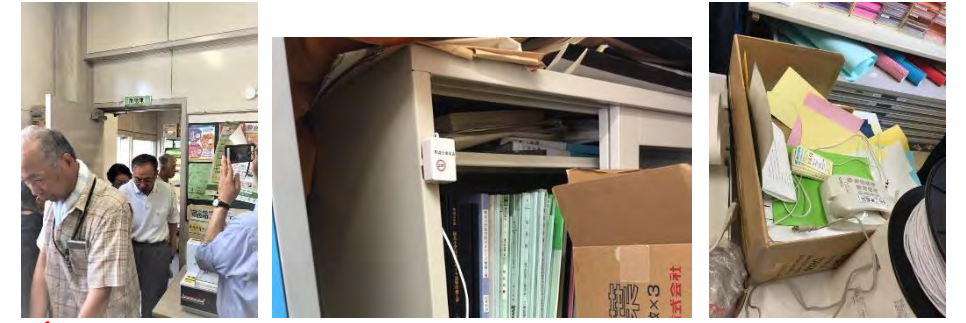

HUG は、H (hinanzyo 避難所)、U (unei 運営)、G (game ゲーム)

4. 避難所出入口キーボックス

(北区災害対策本部：757-2403に電話し、キーボックスの暗証番号を聞き、暗証番号を入力してキーボックスを開け、中にある鍵で避難所入り口を開ける。)

※あくまでも住民が先着した場合で、基本的には施設管理者(ここは幌北小の先生)や市職員が開錠することになっています。

2. 採暖室、プレールーム(南西側)

5. AED所在：体育館(避難所)前

1. 備蓄庫、東側玄関前

7. 災害時特設公衆電話所在：印刷室奥物品庫

6. 防災行政無線所在：2階職員室中央、廊下側

3. 受水槽室、非常時の運用