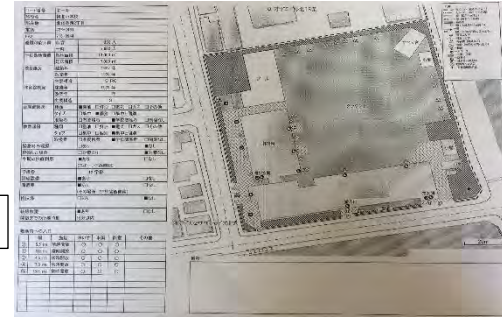

HUG は、H (hinanzyo 避難所)、U (unei 運営)、G (game ゲーム)

4. 避難所出入口キーボックス

(北区災害対策本部：757-2403に電話し、キーボックスの暗証番号を聞き、暗証番号を入力してキーボックスを開け、中にある鍵で避難所入り口を開ける。)

※あくまでも住民が先着した場合で、基本的には施設管理者(ここは幌北小の先生)や市職員が開錠することになっています。

2. 採暖室、プレールーム(南西側)

5. AED所在：体育館(避難所)前

1. 備蓄庫、東側玄関前

7. 災害時特設公衆電話所在：印刷室奥物品庫

6. 防災行政無線所在：2階職員室中央、廊下側

3. 受水槽室、非常時の運用