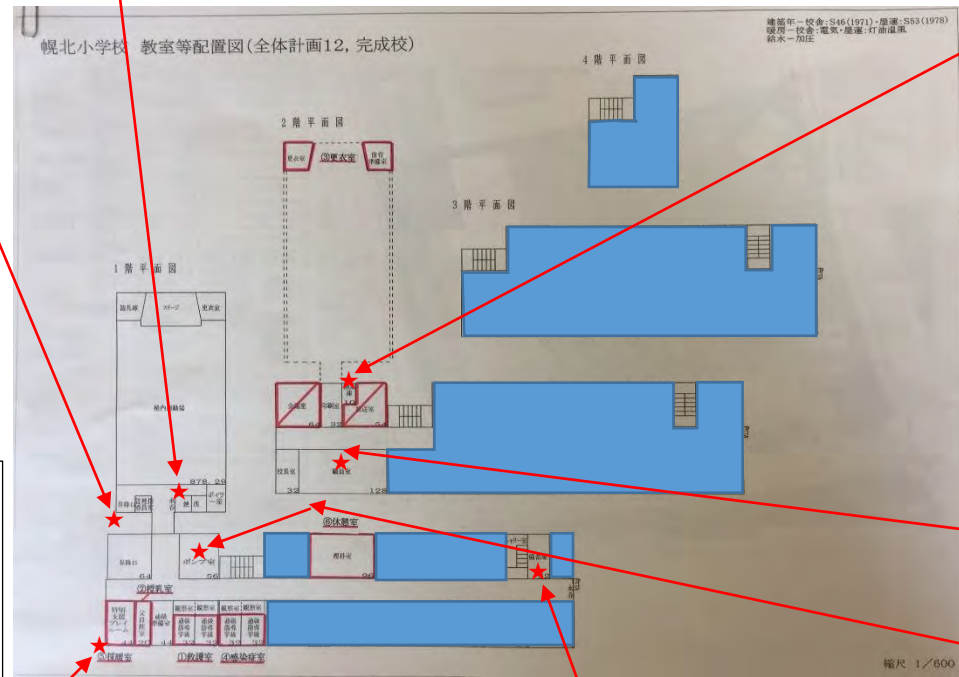

HUG は、H (hinanzyo 避難所)、U (unei 運営)、G (game ゲーム)

4. 避難所出入口キーボックス

(北区災害対策本部：757-2403に電話し、キーボックスの暗証番号を聞き、暗証番号を入力してキーボックスを開け、中にある鍵で避難所入り口を開ける。)

※あくまでも住民が先着した場合で、基本的には施設管理者(ここは幌北小の先生)や市職員が開錠することになっています。

2. 採暖室、プレールーム(南西側)

5. AED所在：体育館(避難所)前

1. 備蓄庫、東側玄関前

7. 災害時特設公衆電話所在：印刷室奥物品庫

6. 防災行政無線所在：2階職員室中央、廊下側

3. 受水槽室、非常時の運用